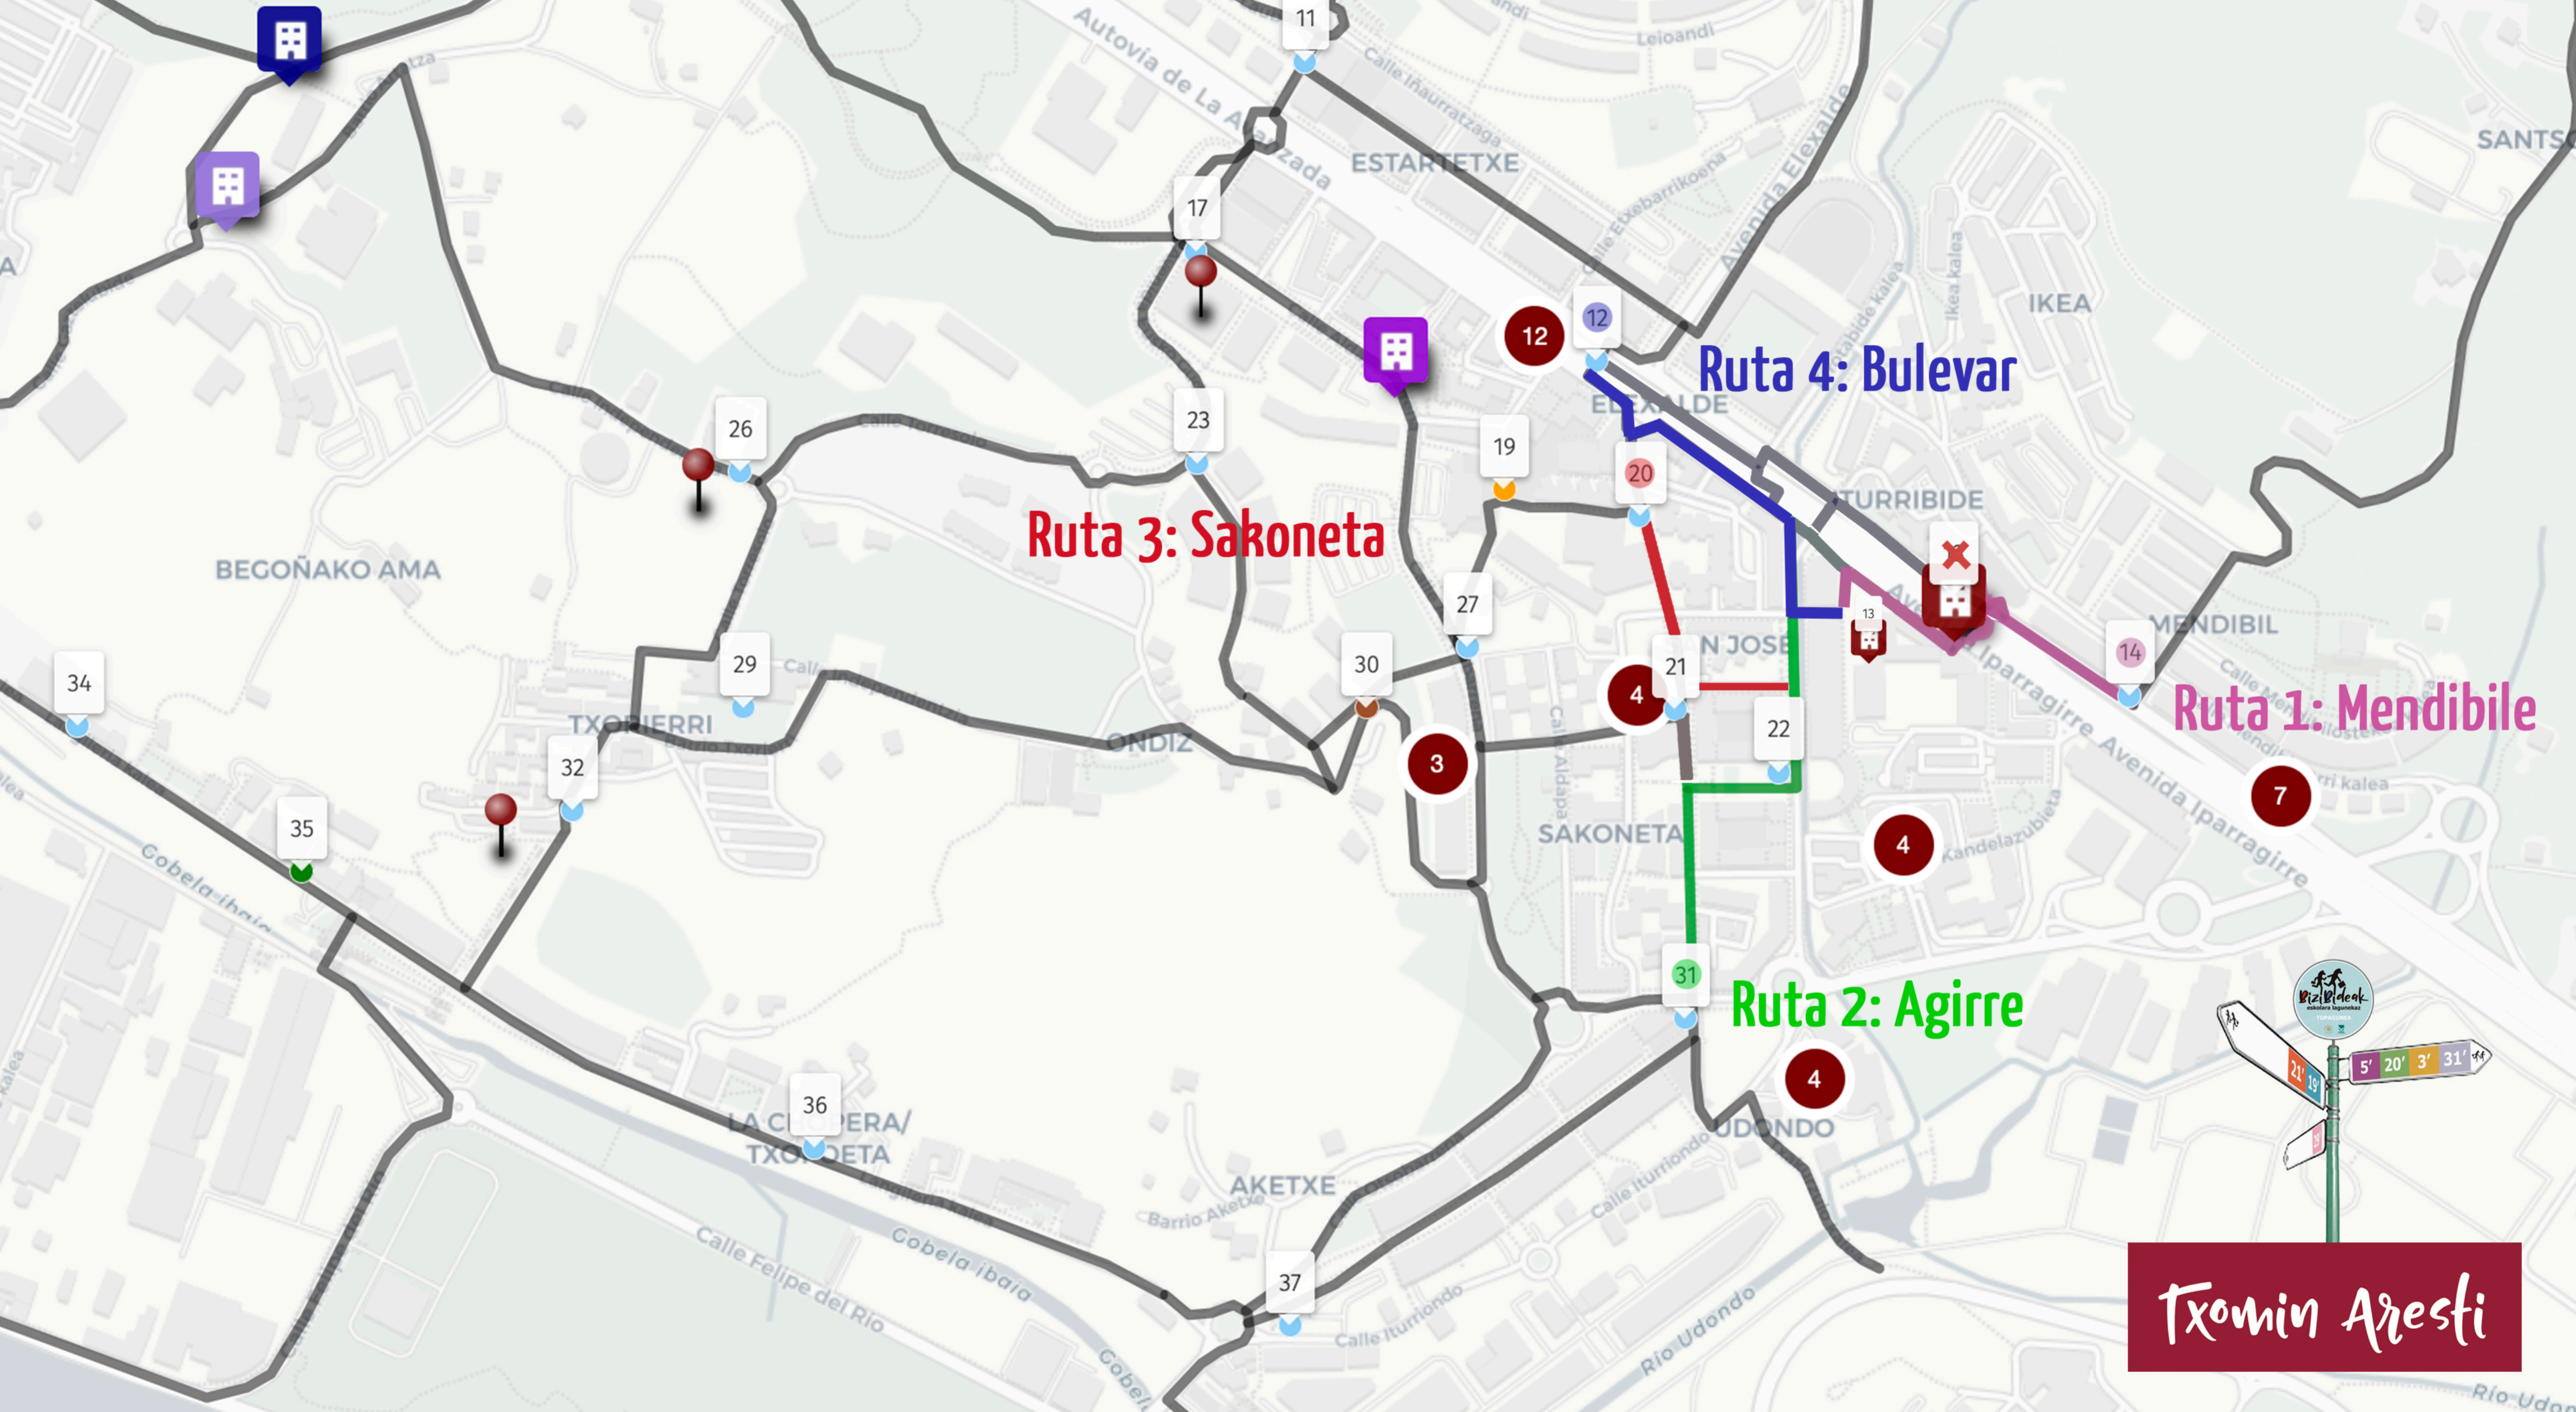

Ruta 1: Txistulari

Ruta 3: Skatepark

Ruta 2: Santa Ana

Ruta 1: Achucarro

Ruta 3: Basañese

Ruta 2: Bordeoena Parkea

San Bartolome

Ruta 3: Sakoneta

Ruta 4: Bulevar

Ruta 1: Mendibile

Ruta 2: Agirre

Txomin Aresti

Ruta 4: Skatepark

Ruta 3: Txorierri

Ruta 2: Mendibile

Ruta 1: Lamiako

Mercedarias

Ruta 1: Txistulari

Ruta 3: Txorierri

Ruta 2: Lamiako