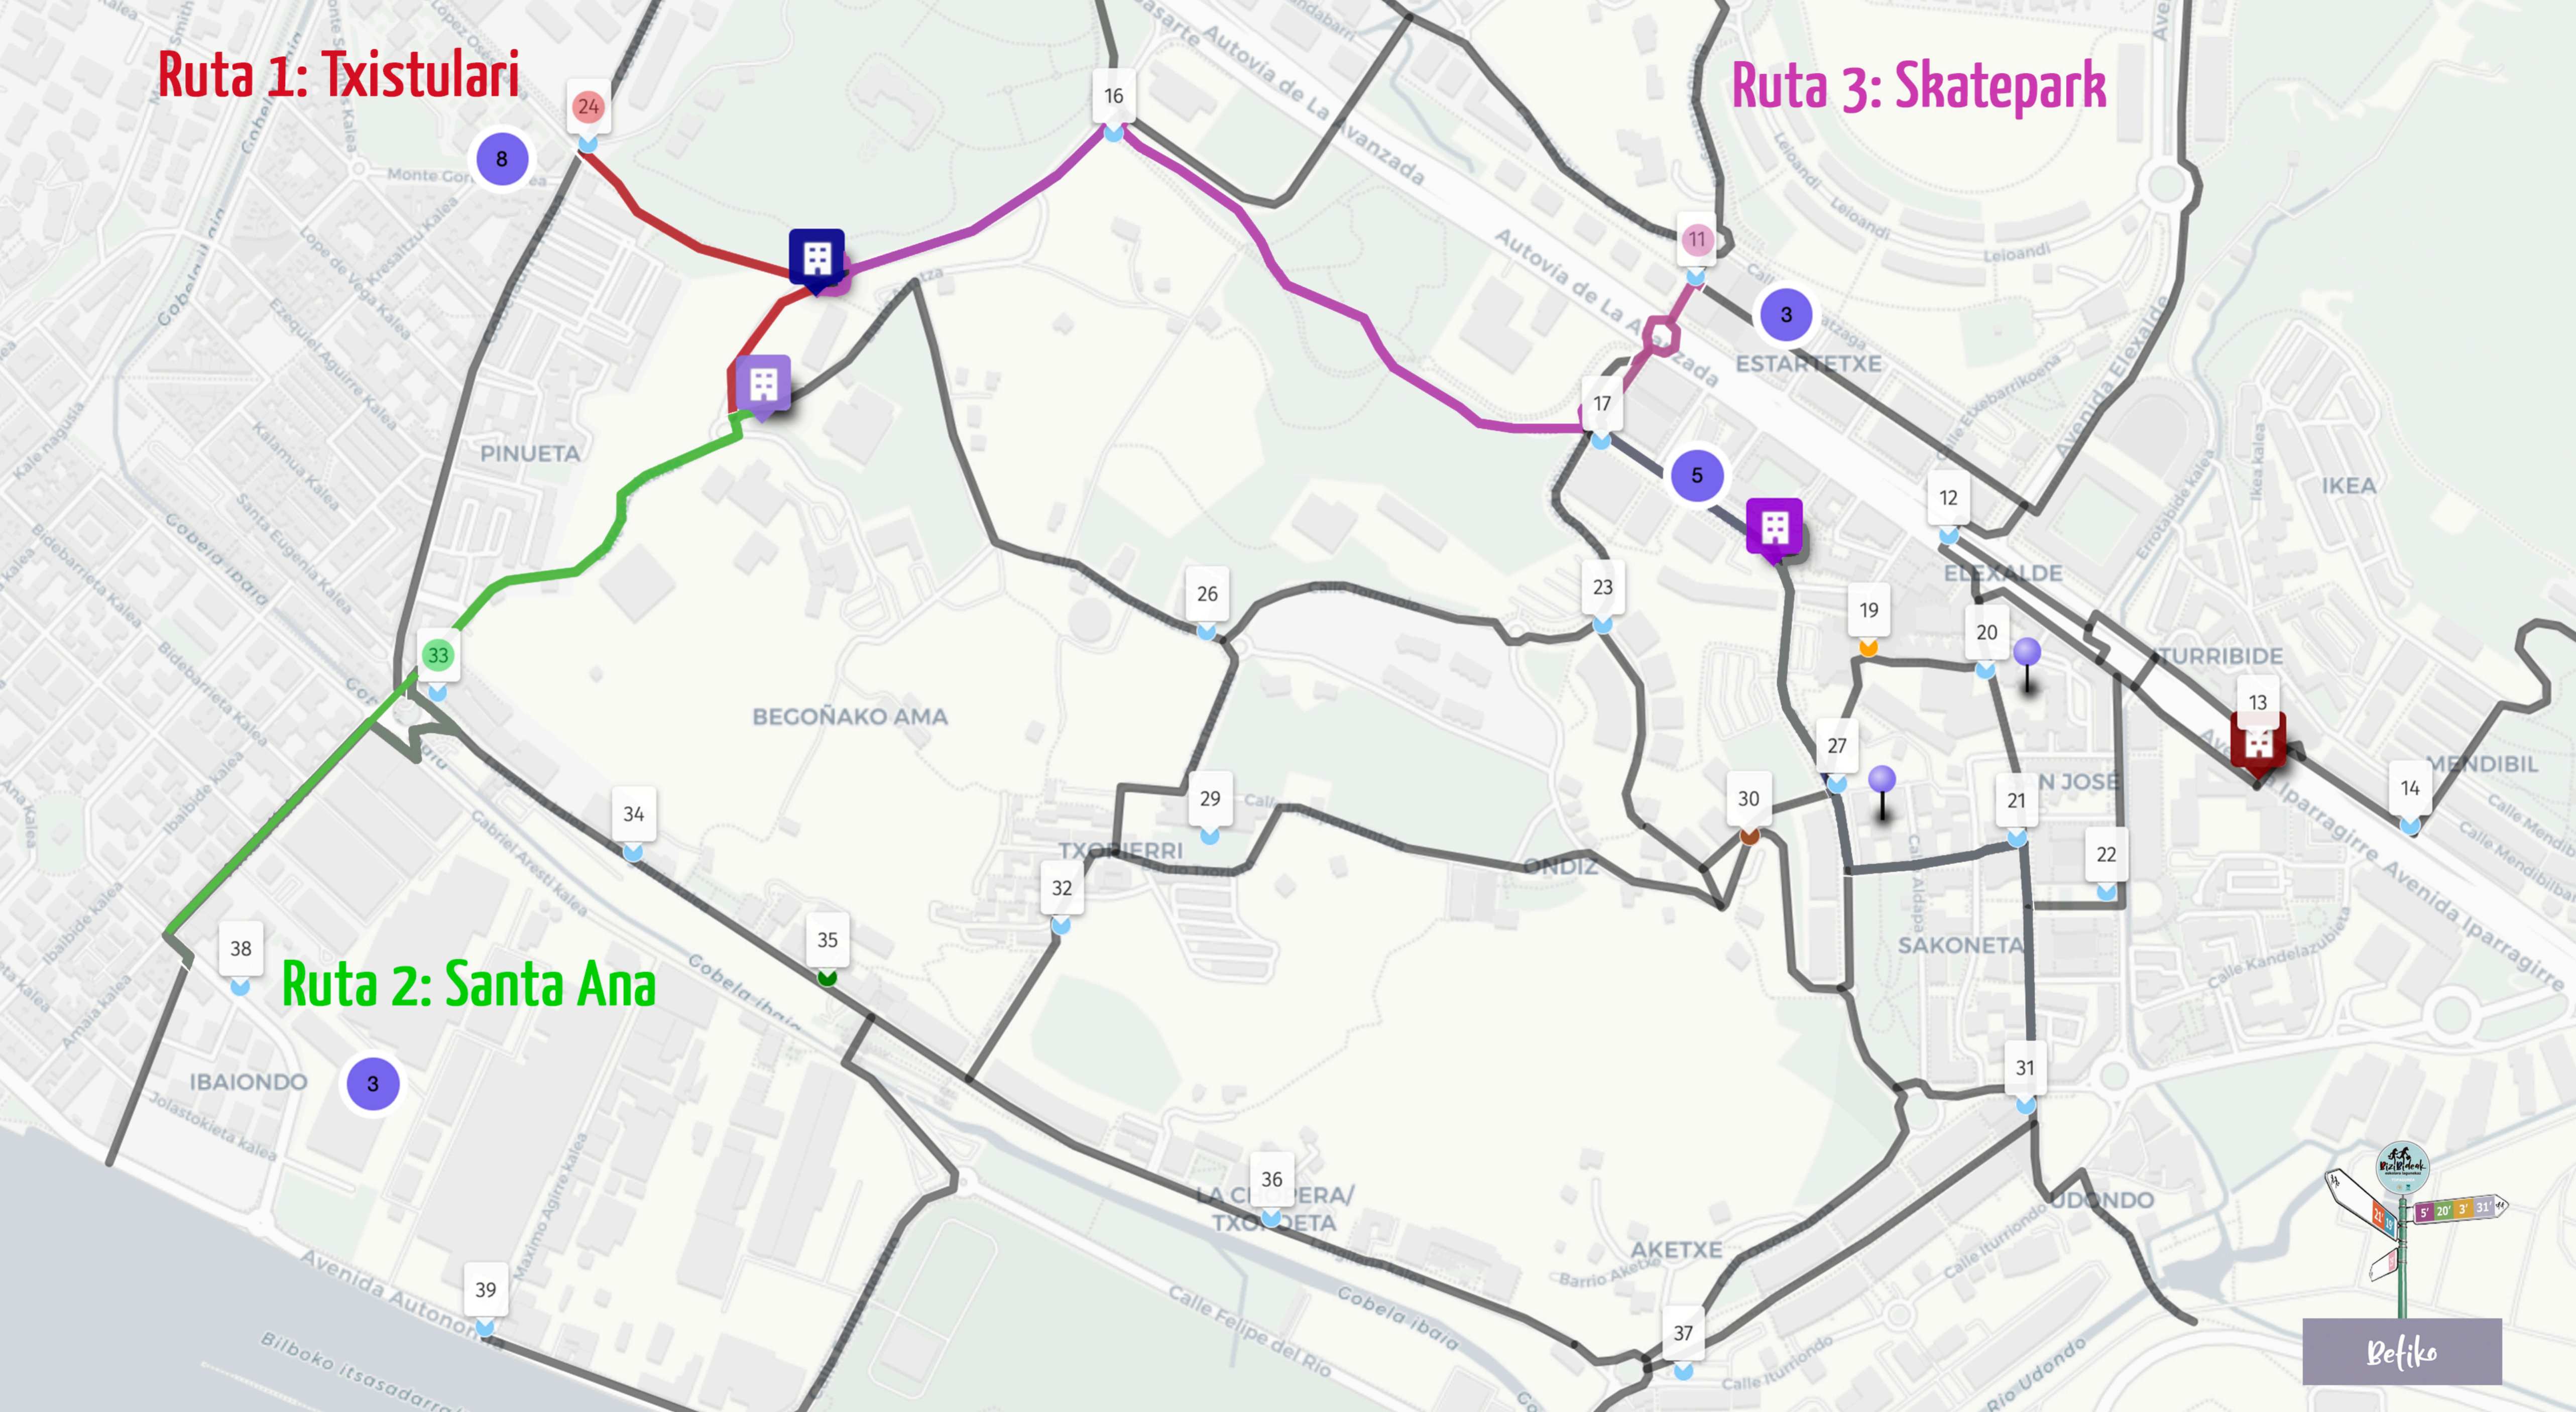

Ruta 1: Txistulari

Ruta 3: Skatepark

Ruta 2: Santa Ana

Ruta 1: Achucarro

Ruta 3: Basañese

Ruta 2: Bordeoena Parkea

San Bartolome

Ruta 3: Sakoneta

Ruta 4: Bulevar

Ruta 1: Mendibile

Ruta 2: Agirre

Txomin Aresti

Ruta 4: Skatepark

Ruta 3: Txorierri

Ruta 2: Mendibile

Ruta 1: Lamiako

Mercedarias

Ruta 1: Txistulari

Ruta 3: Txorierri

Ruta 2: Lamiako