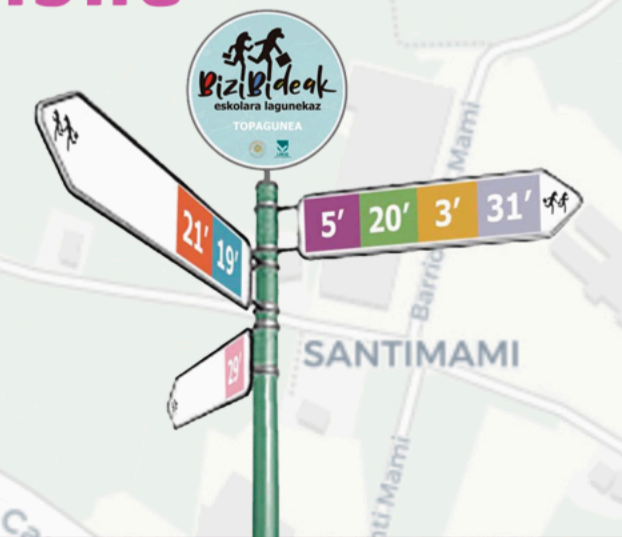

Ruta 1: Txistulari

Ruta 3: Skatepark

Ruta 2: Santa Ana

Ruta 1: Achucarro

Ruta 3: Basañese

Ruta 2: Bordeoena Parkea

San Bartolome

Ruta 3: Sakoneta

Ruta 4: Bulevar

Ruta 1: Mendibile

Ruta 2: Agirre

Txomin Aresti

Ruta 4: Skatepark

Ruta 3: Txorierri

Ruta 2: Mendibile

Ruta 1: Lamiako

Mercedarias

Ruta 1: Txistulari

Ruta 3: Txorierri

Ruta 2: Lamiako