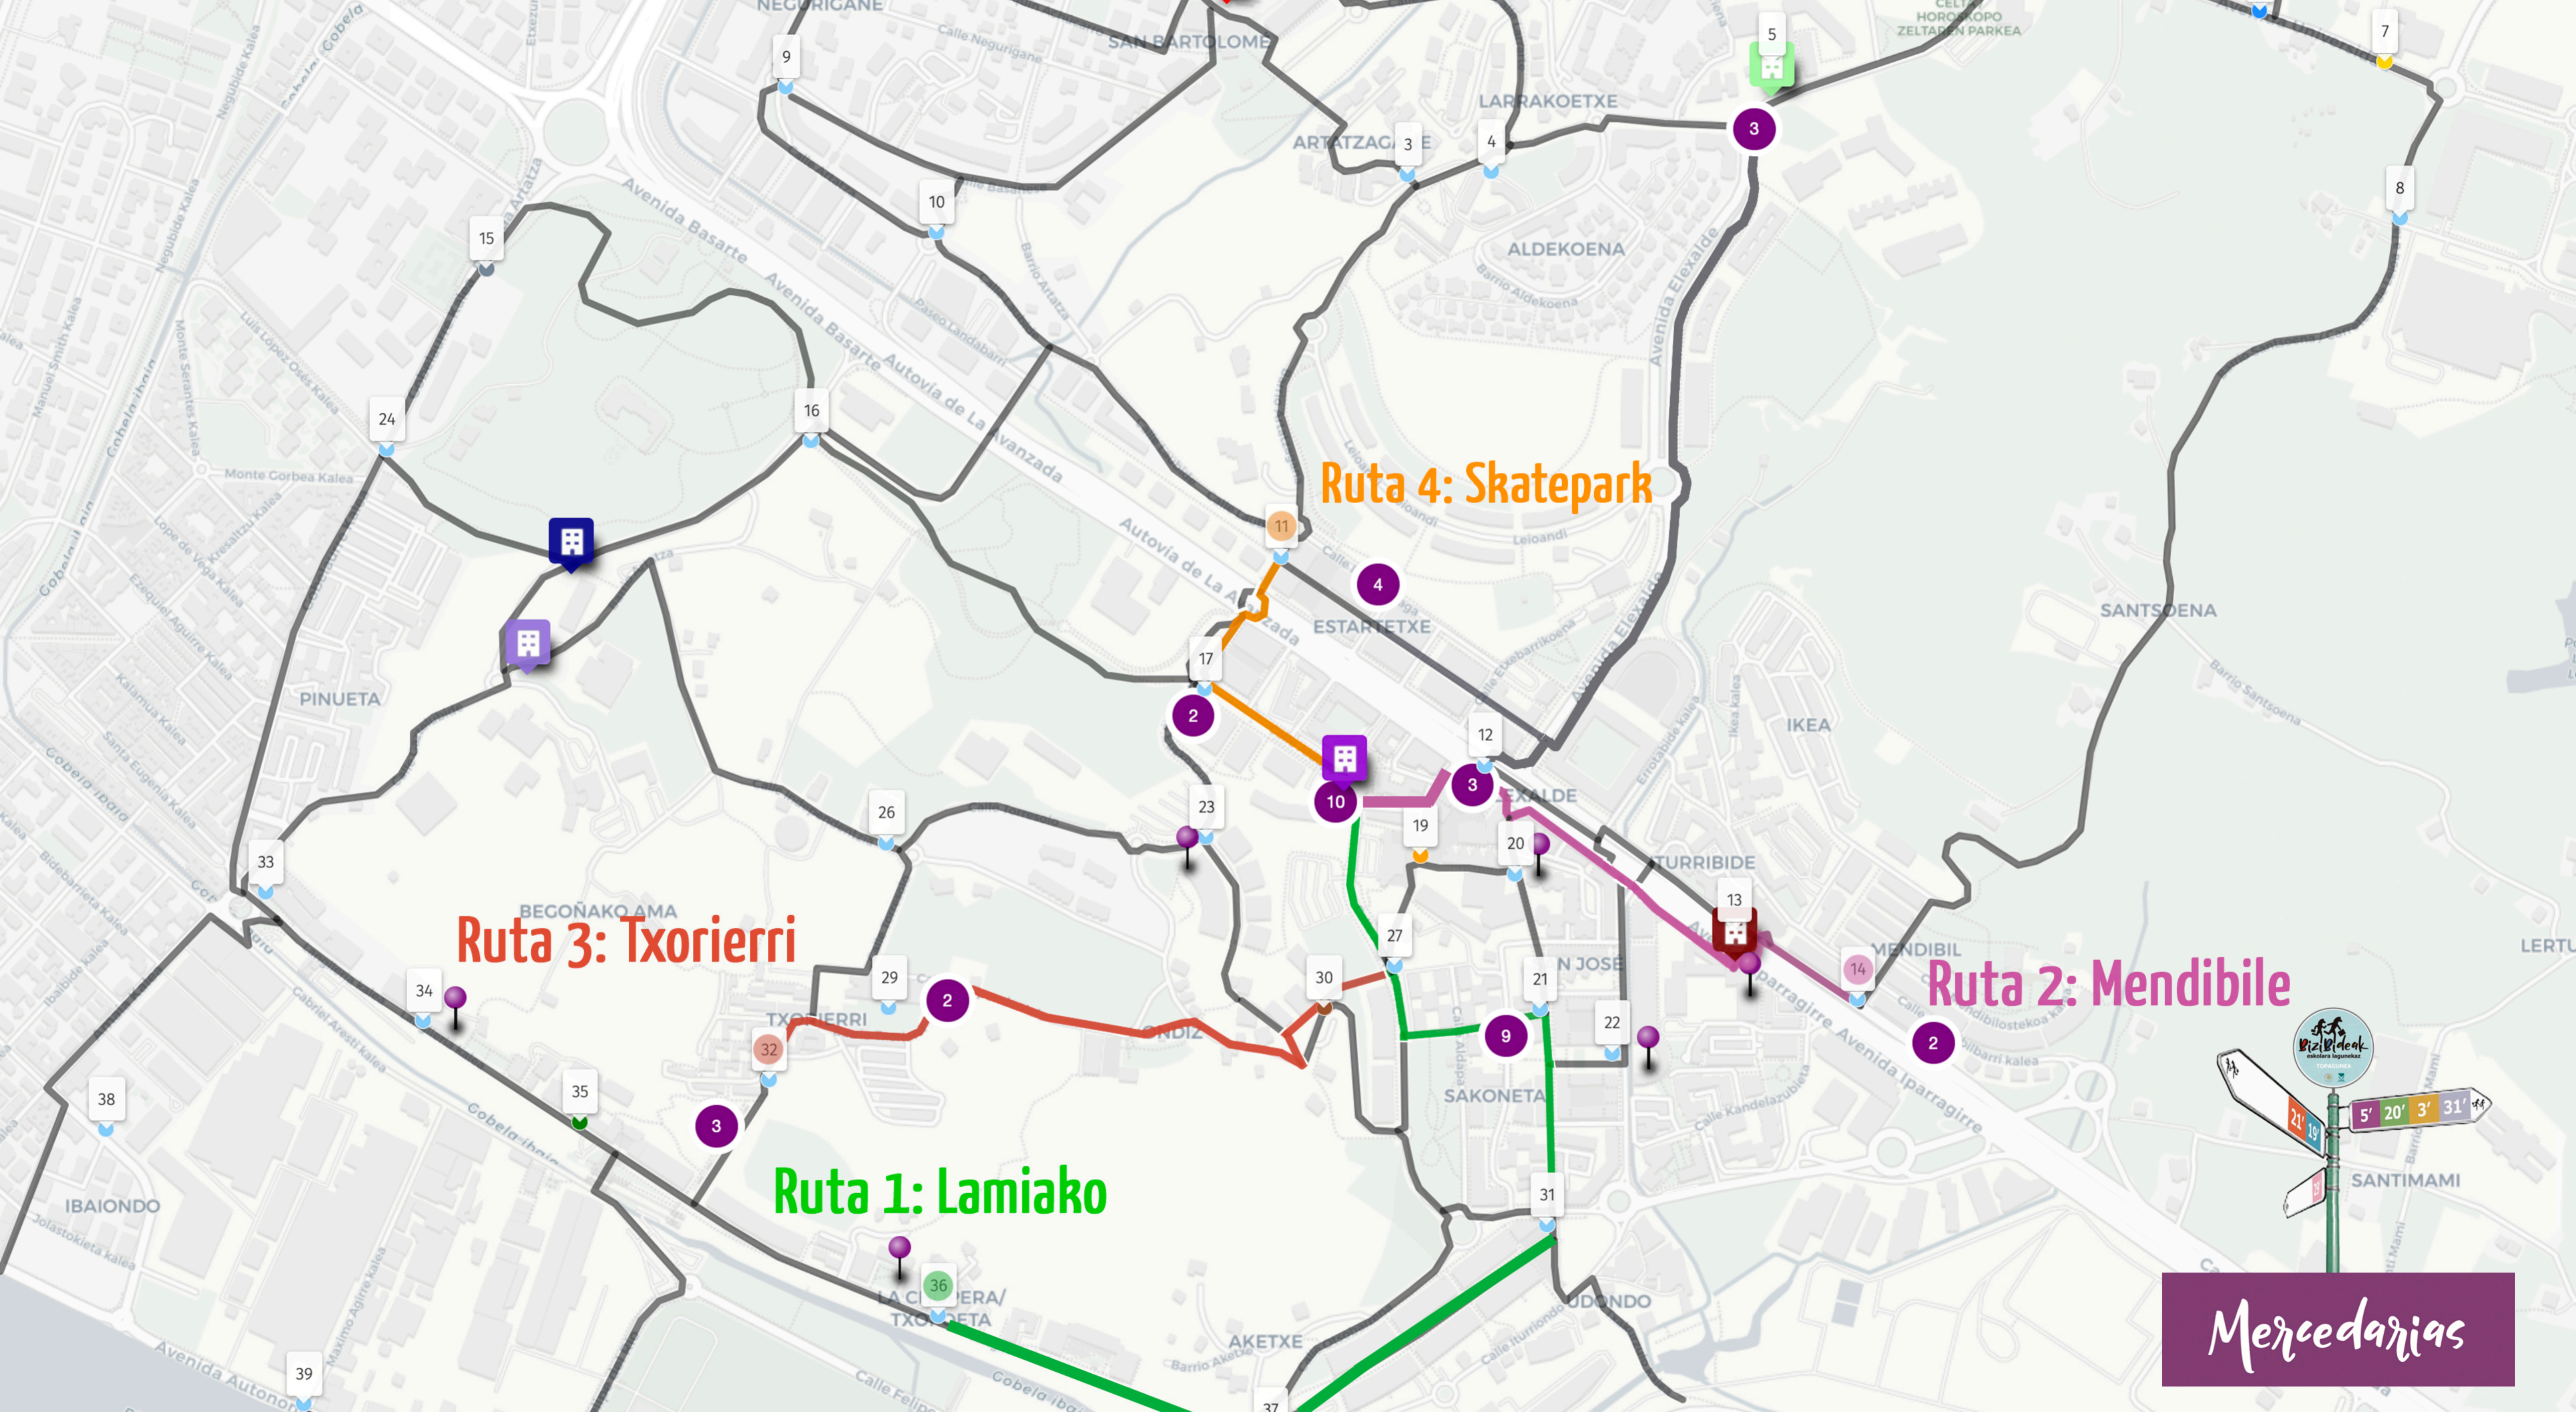

Ruta 1: Txistulari

Ruta 3: Skatepark

Ruta 2: Santa Ana

Ruta 1: Achucarro

Ruta 3: Basañese

Ruta 2: Bordeoena Parkea

San Bartolome

Ruta 3: Sakoneta

Ruta 4: Bulevar

Ruta 1: Mendibile

Ruta 2: Agirre

Txomin Aresti

Ruta 4: Skatepark

Ruta 3: Txorierri

Ruta 2: Mendibile

Ruta 1: Lamiako

Mercedarias

Ruta 1: Txistulari

Ruta 3: Txorierri

Ruta 2: Lamiako