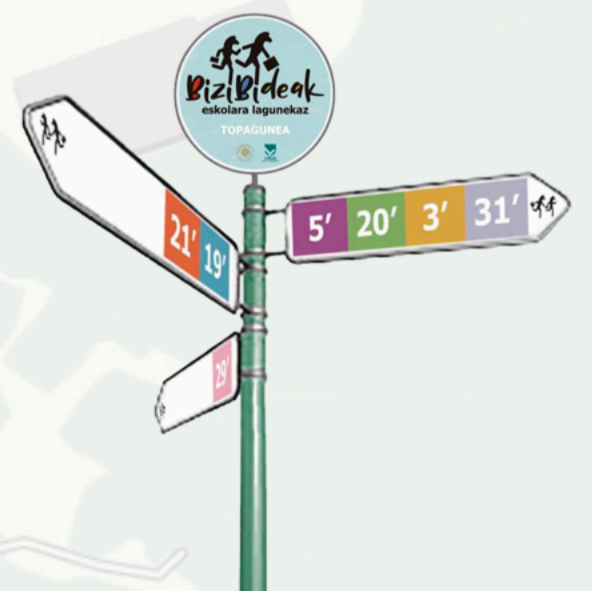

Ruta 1: Txistulari

Ruta 3: Skatepark

Ruta 2: Santa Ana

Ruta 1: Achucarro

Ruta 3: Basañese

Ruta 2: Bordeoena Parkea

San Bartolome

Ruta 3: Sakoneta

Ruta 4: Bulevar

Ruta 1: Mendibile

Ruta 2: Agirre

Txomin Aresti

Ruta 4: Skatepark

Ruta 3: Txorierri

Ruta 2: Mendibile

Ruta 1: Lamiako

Mercedarias

Ruta 1: Txistulari

Ruta 3: Txorierri

Ruta 2: Lamiako